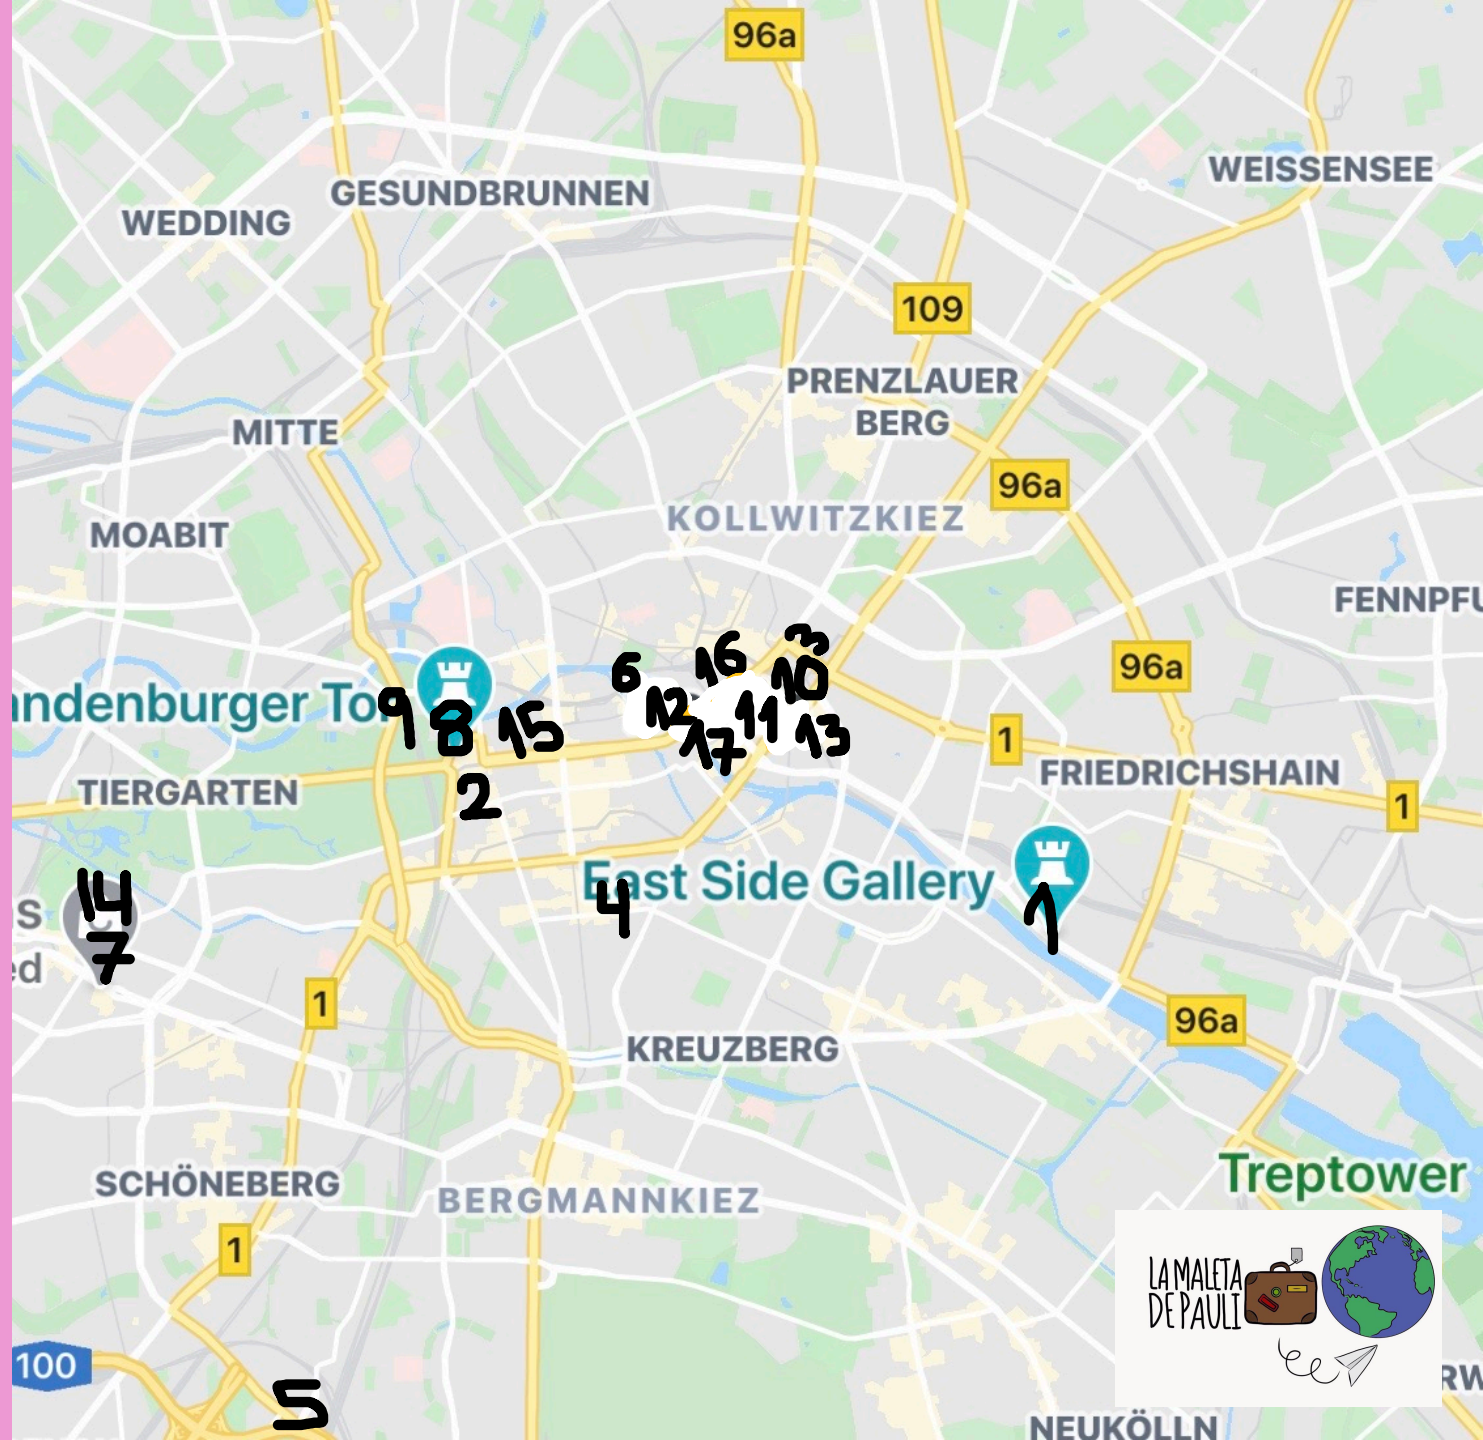

GUÍA RÁPIDA DE BERLÍN

POR LAMALETADepauli.com

Mediante este mapa, puedes organizar tu ruta por la ciudad de manera más fácil y eficaz

1. Muro de Berlín
2. Holocausto
3. Reloj mundial
4. Checkpoint Charlie
5. Bauhaus
6. Museo del Pérgamo
7. Iglesia derruida
8. Puerta de Brandeburgo
9. Reichstag
10. Alexanderplatz
11. Torre de la televisión
12. Catedral
13. Fuente de Neptuno
14. Lazos
15. Museo de cera
16. Berlín Dungeon
17. AquaDom del hotel Radisson Blu

1. Muro de Berlín 
2. Holocausto 
3. Reloj mundial 
4. Checkpoint Charlie 
5. Bauhaus 
6. Museo del Pérgamo 
7. Iglesia derruida 
8. Puerta de Brandeburgo 
9. Reichstag 
10. Alexanderplatz 
11. Torre de la televisión 
12. Catedral 
13. Fuente de Neptuno 
14. Lazos 
15. Museo de cera 
16. Berlín Dungeon 
17. AquaDom del hotel Radisson Blu 

Una pequeña valoración de cada sitio puede ayudarte a priorizar en caso de no tener tiempo para verlo todo

Recuerda que en el blog, lamaletadepauli.com, puedes ver una explicación detallada sobre cada uno de ellos